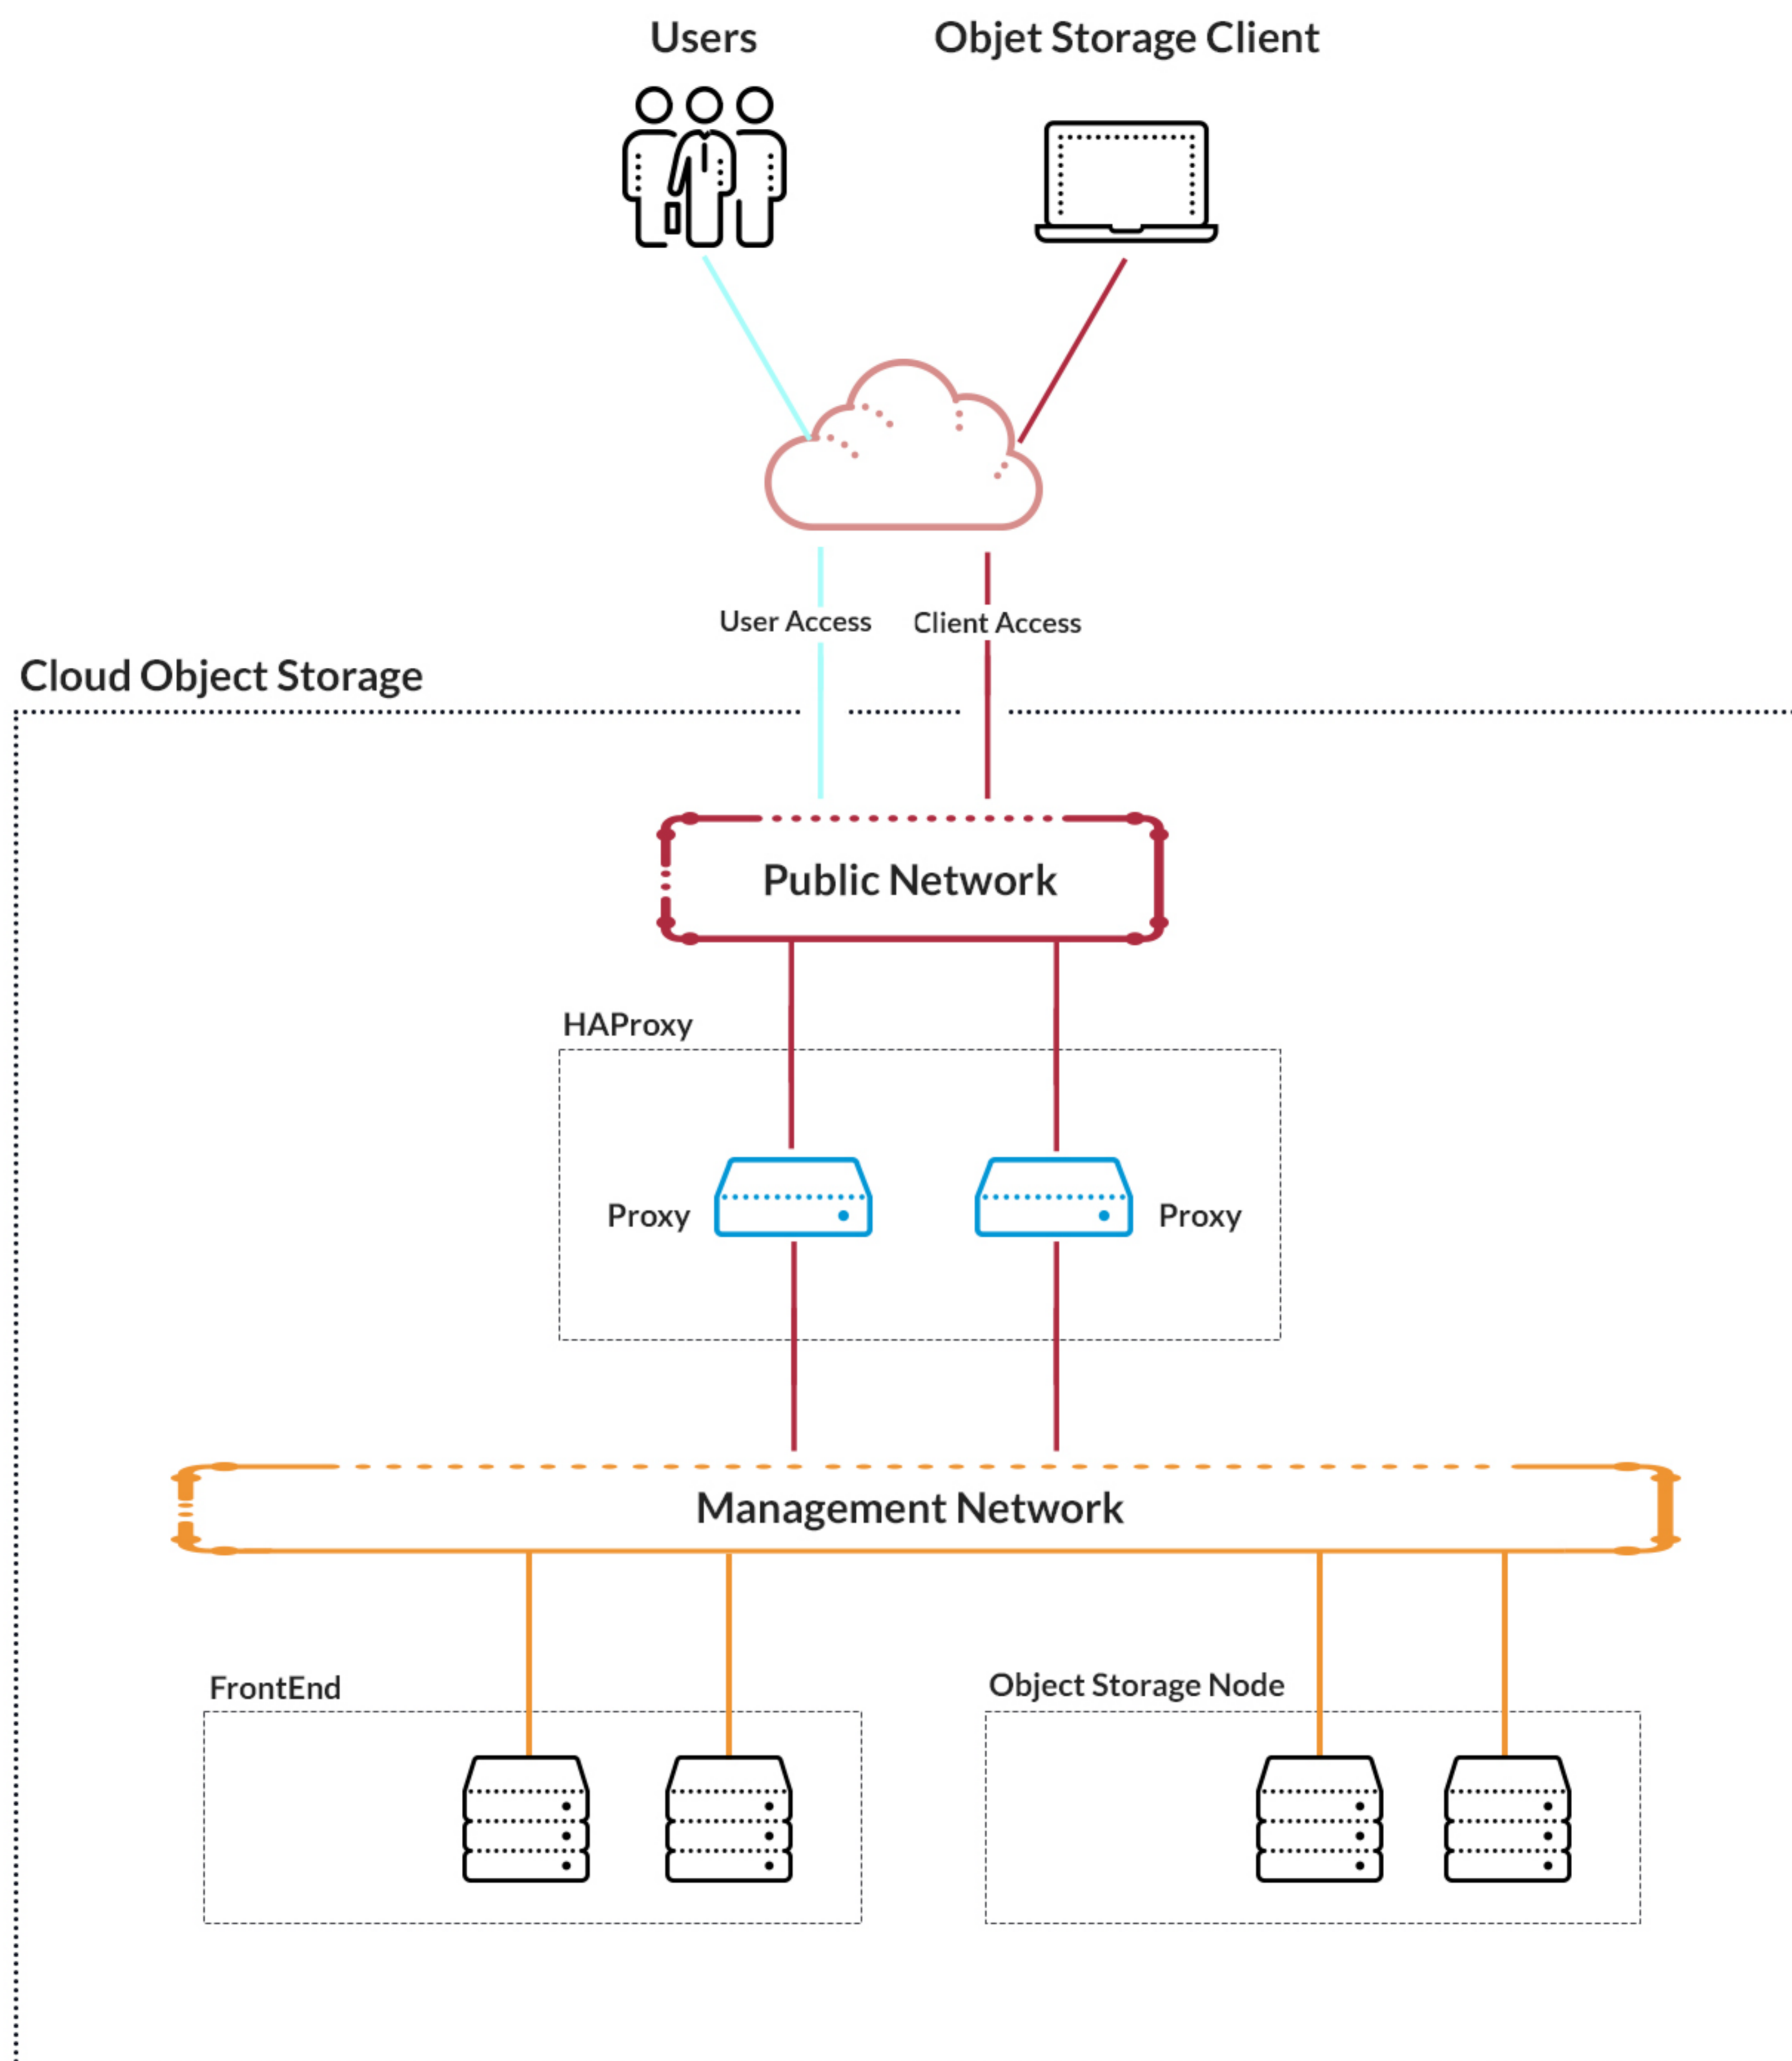

OBJECT STORAGE

OBJECT STORAGE

Ke službě Cloud Object Storage lze přistupovat z veřejné sítě ve formátu User Access a Customer Access. Aplikační frontend a Object Storage Node - servery odpovědné za ukládání a uchovávání dat jsou balancovány přes HAProxy.